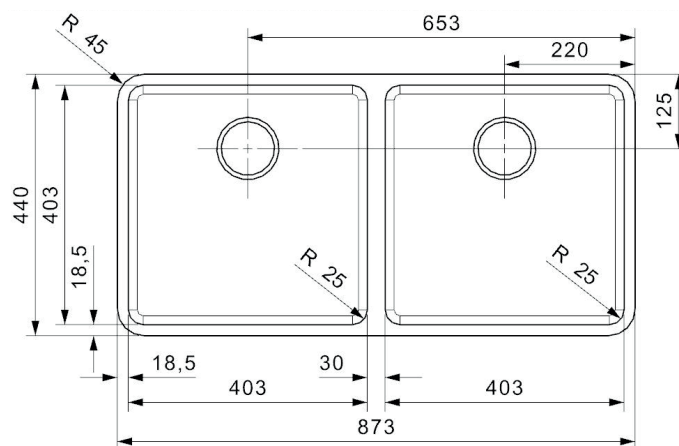

Ohio 40x40+40x40 vask

Udskæringsmål

Varenr.: R16596
VVS-nr.: 681474109

Godstykkelse: 1,0 mm
Min. skabsbredde: 900 mm

Fikseringsclips til nedfældning medfølger

LAVABO®

UDSKÆRINGSMÅL Nedfældning
AUSSPARURNG Einbau
CUTOUT Normal installation

UDSKÆRINGSMÅL Planlimning
AUSSPARURNG Flächenbündig
CUTOUT Flush mount